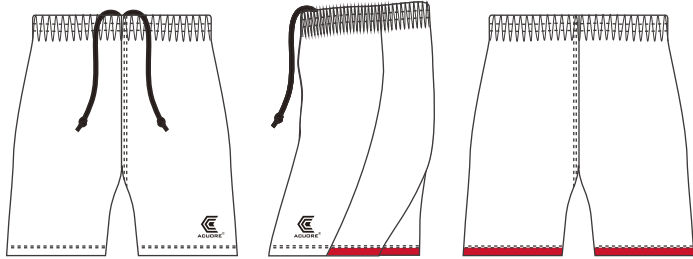

DESIGN
01

FP_HOME

DESIGN
02

FP_AWAY

- T-08M** (ホワイト × ブラック × グレー)
- RP-05** (ホワイト × レッド × ブラック)
- SK-07** (ホワイト × ブラック)

- T-08M** (レッド × ホワイト)
- RP-05** (レッド × ブラック × ホワイト)
- SK-07** (レッド × ホワイト)

DESIGN
01

GK_HOME

ACGK-02 (K グリーン × D グリーン × ホワイト)

GTP-02 (K グリーン × D グリーン × ホワイト)

JKL SK-07 (K グリーン × ホワイト)

DESIGN
02

GK_AWAY

ACGK-02 (イエロー × オレンジ × ブラック)

GTP-02 (イエロー × オレンジ × ブラック)

JKL SK-07 (イエロー × ブラック)