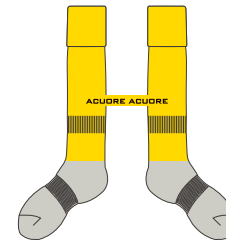

DESIGN
01

FP_HOME

DESIGN
02

FP_AWAY

- T-08M** (ホワイト × ブラック × グレー)
- RP-05** (ホワイト × レッド × ブラック)
- SK-07** (ホワイト × ブラック)

- T-08M** (レッド × ホワイト)
- RP-05** (レッド × ブラック × ホワイト)
- SK-07** (レッド × ホワイト)

DESIGN
01

GK_HOME

ACGK-02 (K グリーン × D グリーン × ホワイト)

GTP-02 (K グリーン × D グリーン × ホワイト)

JKL SK-07 (K グリーン × ホワイト)

DESIGN
02

GK_AWAY

ACGK-02 (イエロー × オレンジ × ブラック)

GTP-02 (イエロー × オレンジ × ブラック)

JKL SK-07 (イエロー × ブラック)