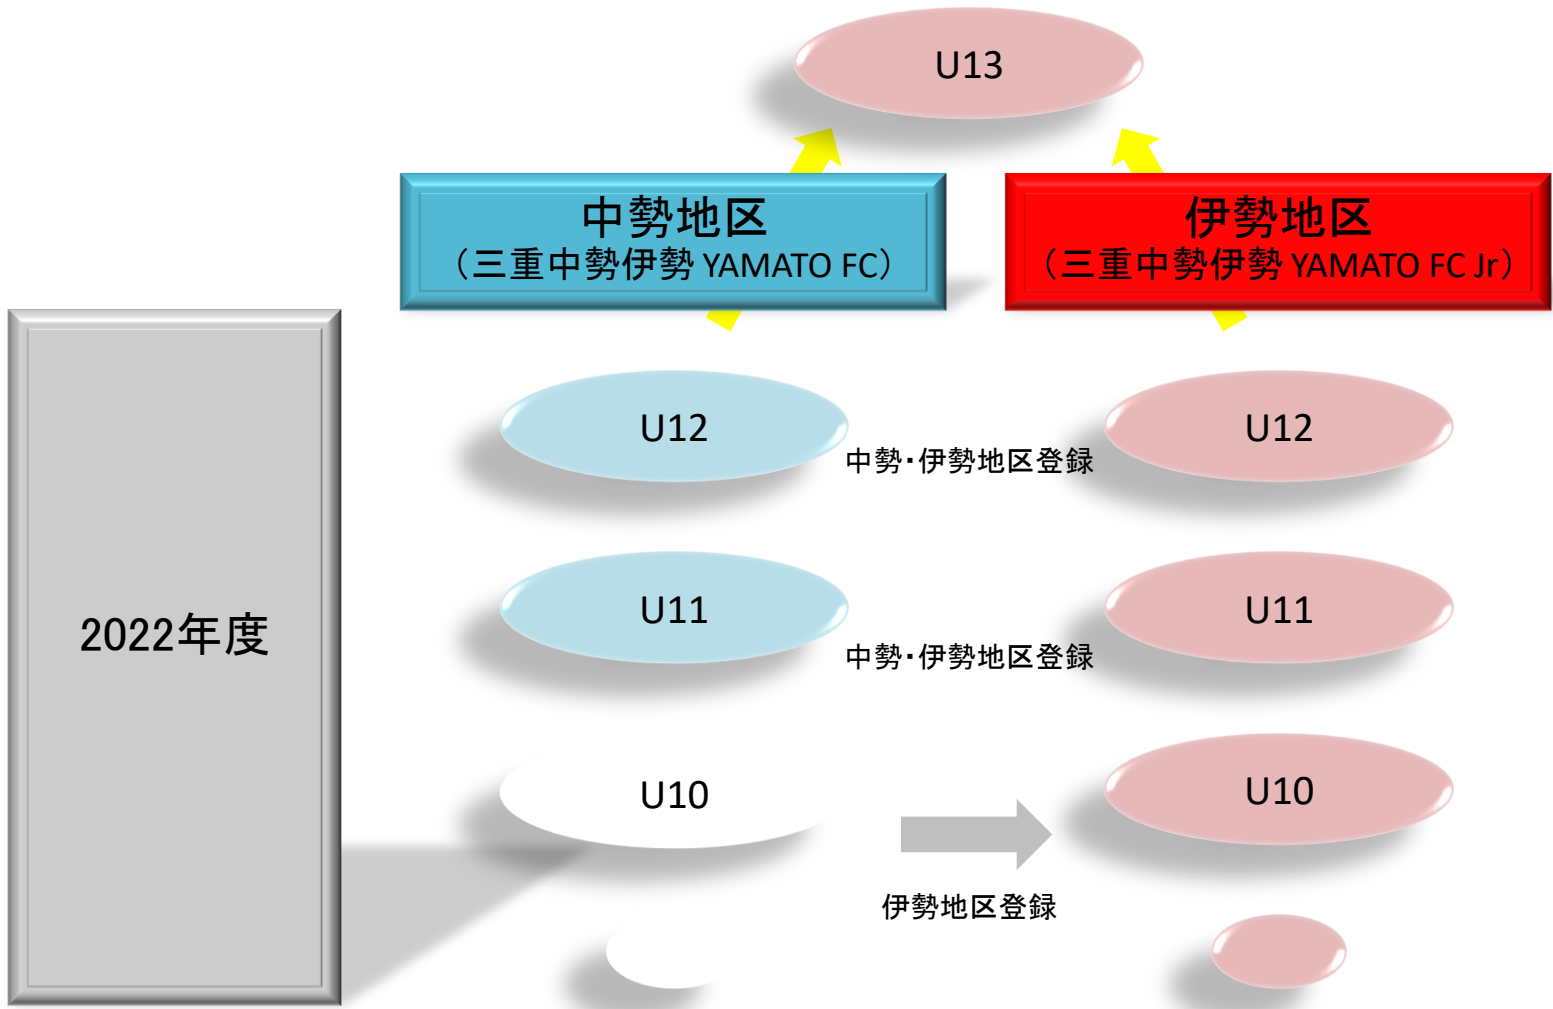

伊勢

鳥羽志  
摩

上野

名張

紀州

阿山

# 公式戦

---