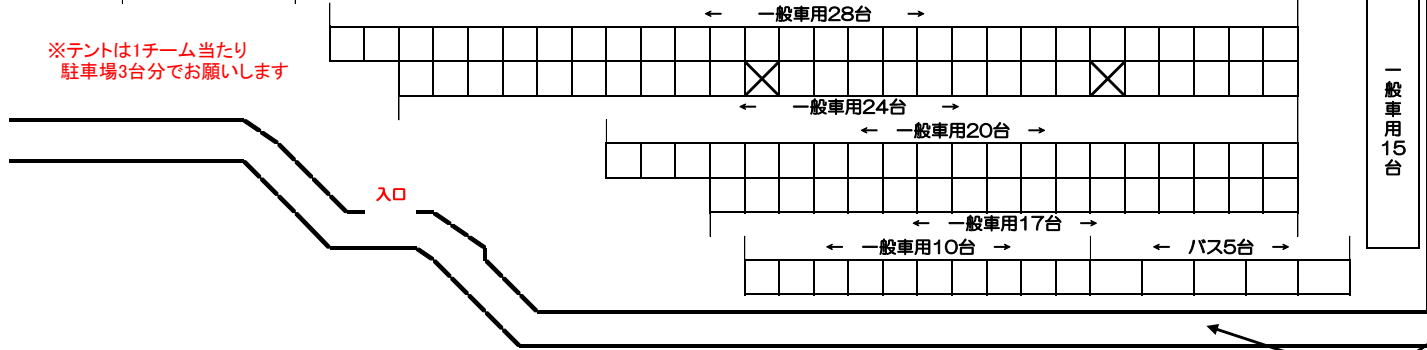

# 伊勢フットボールヴィレッジAピッチ

三重県営サンアリーナ側駐車場(※サッカー関係者は駐車禁止!)

保護者観戦場所(防護ネットの外)

クラブハウス

大会本部

A②ピッチ

A①ピッチ

サンアリーナA駐車場

テントエリア  
のため駐車不可

入口

-Bピッチ

※テントは1チーム当たり  
駐車場3台分をお願いします

追加駐車場  
ULジャパン側  
伊勢協会チームは  
こちらへ

公園  
ウォーミングアップ場所  
※スパイク禁止

駐車場

# 伊勢フットボールヴィレッジBピッチ

三重県サンアリーナ側駐車場(※サッカー関係者は駐車禁止!)

保護者観戦場所(防護ネットの外)

保護者観戦場所  
防護ネットの外

B②ピッチ

B①ピッチ

クラブハウス

大会本部

Aピッチ→

テントエリア  
のため駐車不可

※テントは1チーム当たり駐車場3台分をお願いします

入口

YAMATO

MTK

御園  
有緋

一色