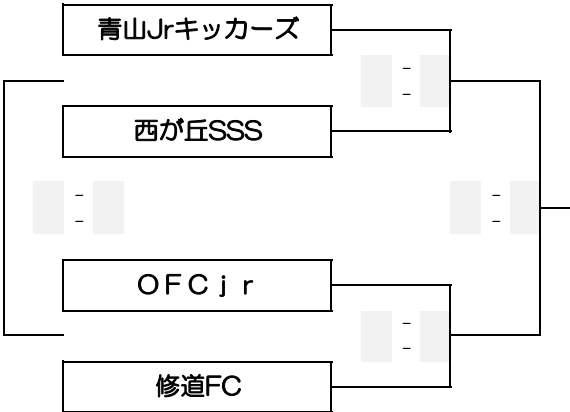

1ブロック 伊勢フットボールビレッジCピッチ

10ブロック 香良洲サッカー場

10ブロックA	愛宕SS	長島中部SSS	CLUB志摩	勝	負	分	勝点	得点	失点	得失点	順位
愛宕SS		(-)	(-)								
長島中部SSS	(-)		(-)								
CLUB志摩	(-)	(-)									

10ブロックB	亀山FC	橋北	誠之クラッキ	勝	負	分	勝点	得点	失点	得失点	順位
亀山FC		(-)	(-)								
橋北	(-)		(-)								
誠之クラッキ	(-)	(-)									

前半
後半
PK

11ブロック 安濃中央総合公園多目的グラウンド

11ブロックA	楠SS	SAN FC	グランビーノ鈴峰	勝	負	分	勝点	得点	失点	得失点	順位
楠SS		(-)	(-)								
SAN FC	(-)		(-)								
グランビーノ鈴峰	(-)	(-)									

11ブロックB	伊賀FCうりぼう	FCこもの	津SSS	勝	負	分	勝点	得点	失点	得失点	順位
伊賀FCうりぼう		(-)	(-)								
FCこもの	(-)		(-)								
津SSS	(-)	(-)									