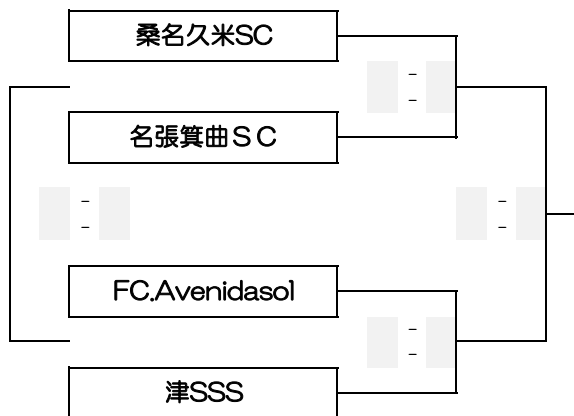

第19回JA共済カップ 三重県少年サッカー大会 (U-11) 2026 8人制サッカー大会 1日目

1ブロック

2ブロック

3ブロック

4ブロック

5ブロック

6ブロック

7ブロック