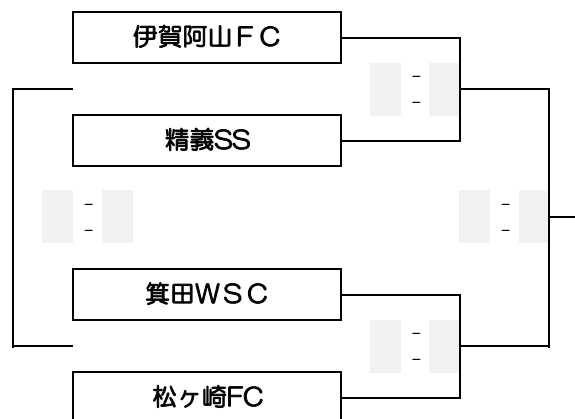

第19回JA共済カップ 三重県少年サッカー大会 (U-11) 2026 8人制サッカー大会 1日目

1ブロック

2ブロック

3ブロック

4ブロック

5ブロック

6ブロック

7ブロック