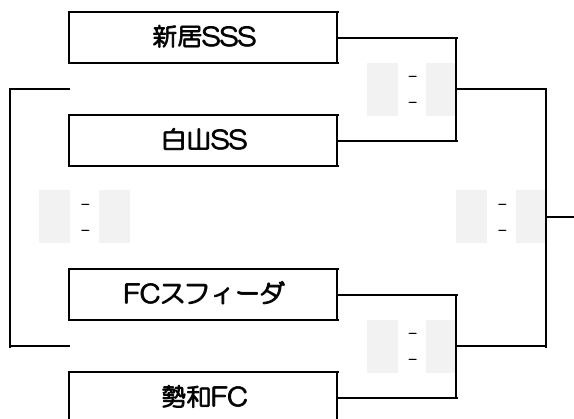

第19回JA共済カップ 三重県少年サッカー大会 (U-11) 2026 8人制サッカー大会 1日目

1ブロック

2ブロック

3ブロック

4ブロック

5ブロック

6ブロック

7ブロック