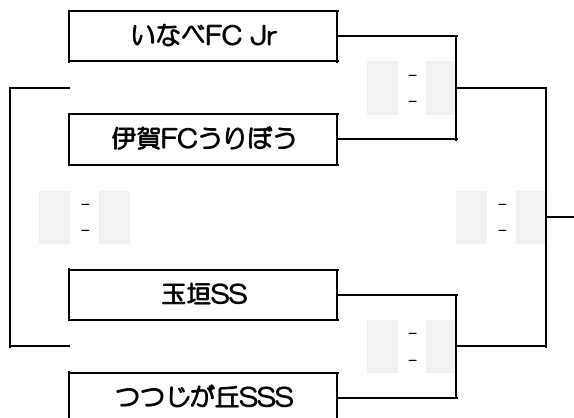

第19回JA共済カップ 三重県少年サッカー大会 (U-11) 2026 8人制サッカー大会 1日目

1ブロック

2ブロック

3ブロック

4ブロック

5ブロック

6ブロック

7ブロック