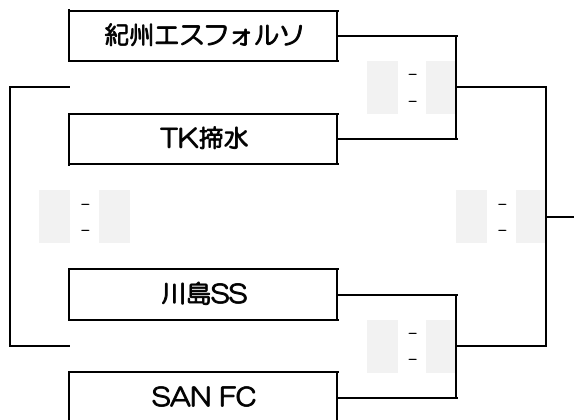

第19回JA共済カップ 三重県少年サッカー大会 (U-11) 2026 8人制サッカー大会 1日目

1ブロック

2ブロック

3ブロック

4ブロック

5ブロック

6ブロック

7ブロック