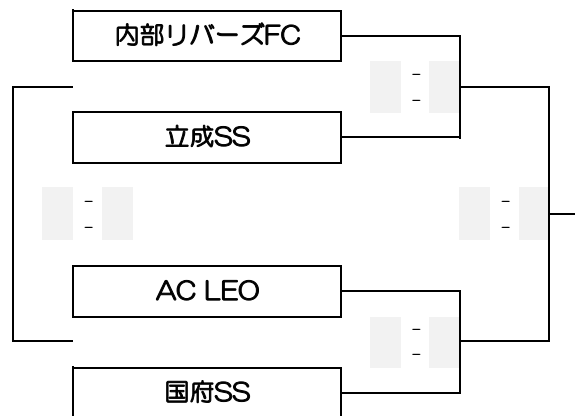

第19回JA共済カップ 三重県少年サッカー大会 (U-11) 2026 8人制サッカー大会 1日目

1ブロック

2ブロック

3ブロック

4ブロック

5ブロック

6ブロック

7ブロック