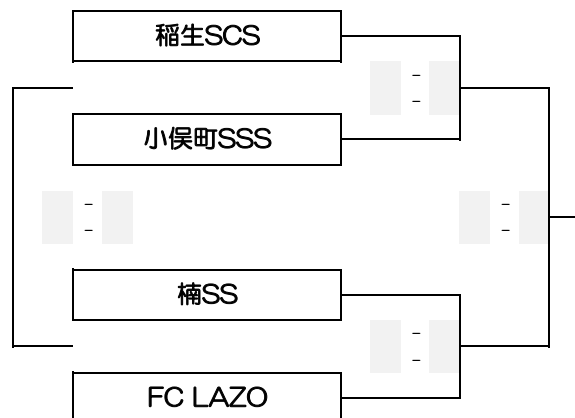

第19回JA共済カップ 三重県少年サッカー大会 (U-11) 2026 8人制サッカー大会 1日目

1ブロック

2ブロック

3ブロック

4ブロック

5ブロック

6ブロック

7ブロック