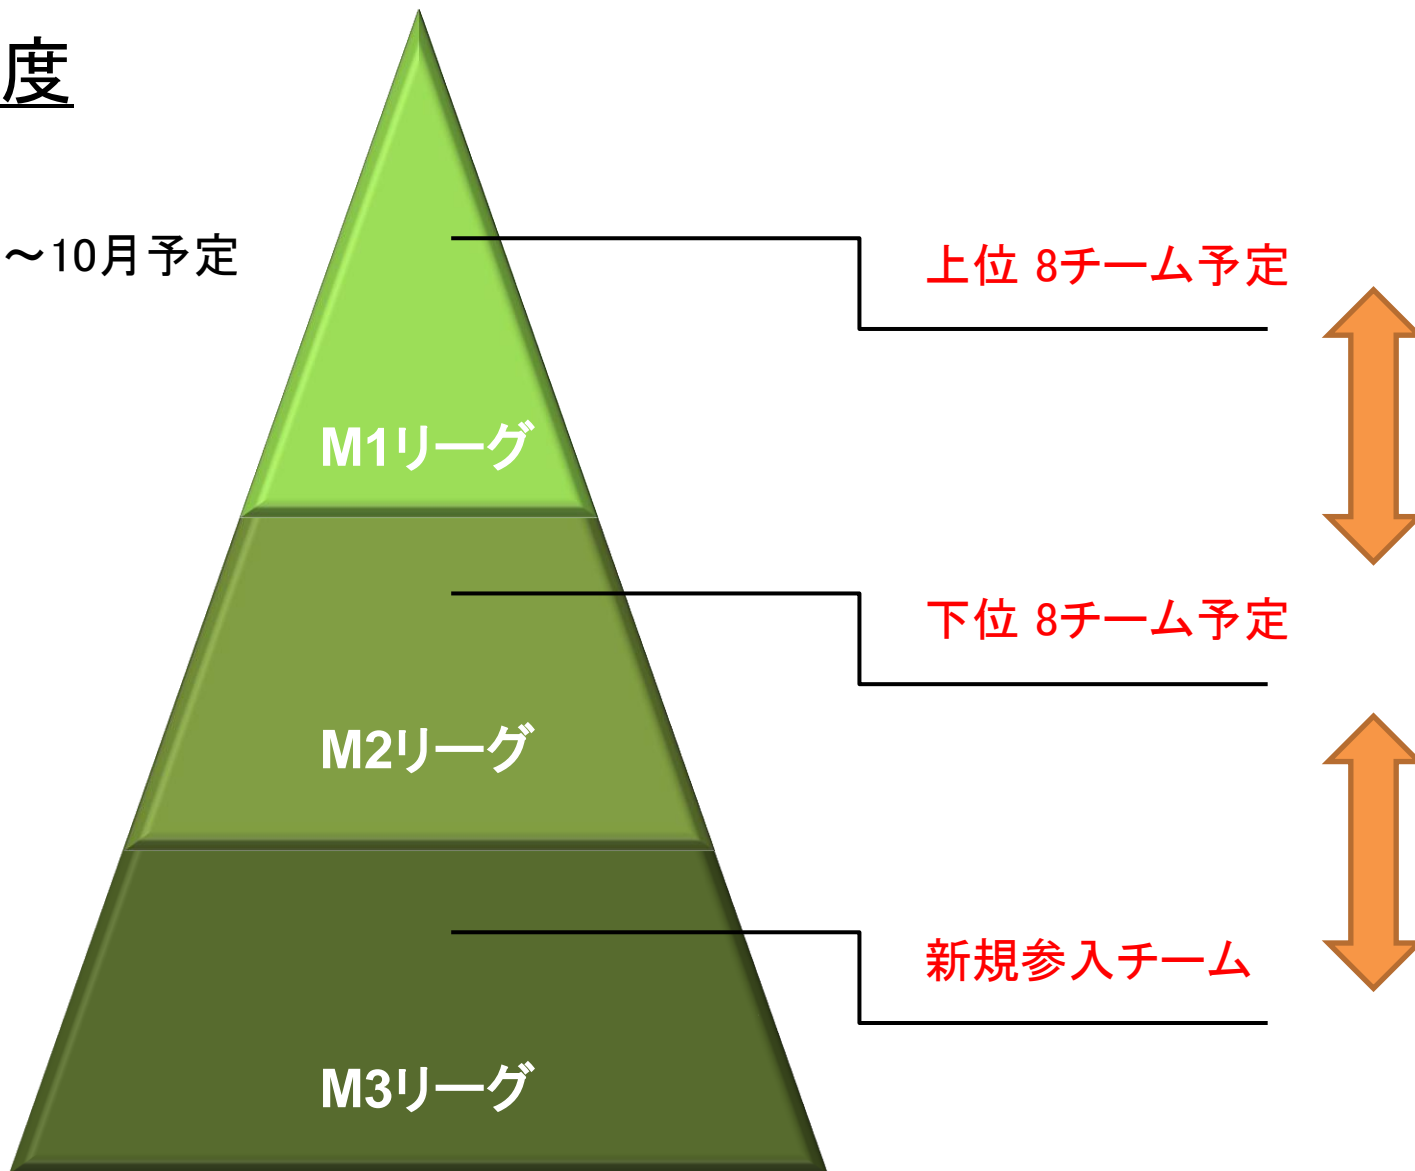

2023年度

期間／
2023年4月～10月予定

☆昇格／各リーグ上位 2チーム   ☆降格／各リーグ下位 2チーム
☆人数不足等での棄権／最下位リーグからの参加