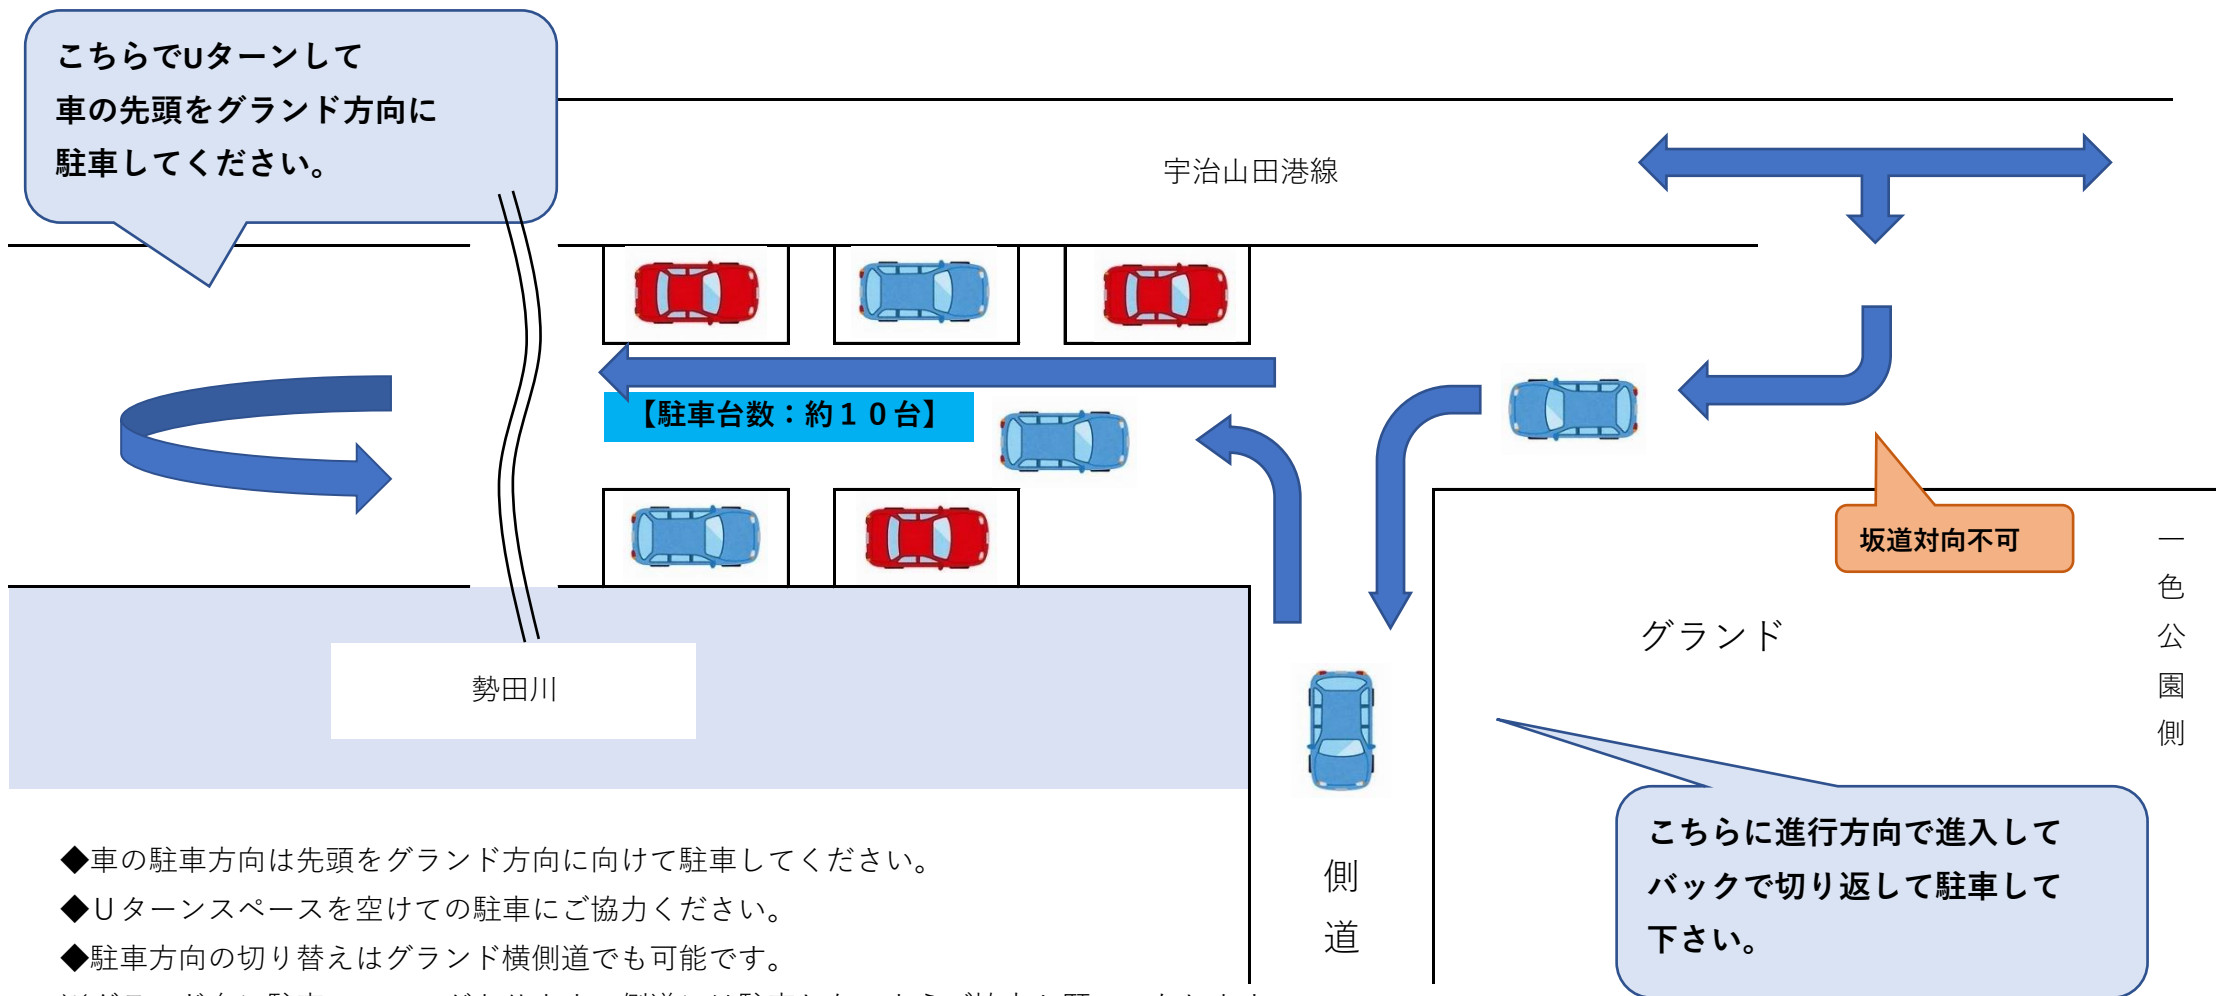

## 駐車場のご案内No.1

で囲ってある箇所が予備駐車スペースとなっております。

①一色JA駐車場：駐車台数 約7台

②公園横河川敷：駐車台数 約10台

※矢印のとおり奥スペースまで進みUターンして公園側に寄せ、車の駐車方向は先頭を道路側に向けて駐車してください。

③グランド奥スペース【大型車進入、駐車不可】：駐車台数 約7台

※入口周辺が非常に狭くなっております。ご注意ください。

※ 枠内 枠内 選手、帯同者、荷物出入口付近の拡大図については【駐車場のご案内No.2】をご確認ください。

注1：路上駐車になり危険です。荷物の積み下ろし、選手の乗り降りはこちらでは行わないでください。

注2：交通バスの迂回スペースです。駐車しないでください。

注3：坂道では車が対向できないので、車が来たときは坂の上又は坂の下スペースどちらか待機して下さい！

## 駐車場のご案内No. 2

- ◆車の駐車方向は先頭をグランド方向に向けて駐車してください。
- ◆Uターンスペースを空けての駐車にご協力ください。
- ◆駐車方向の切り替えはグランド横側道でも可能です。  
※グランド奥に駐車スペースがあります。側道には駐車しないようご協力お願いいたします。
- ◆上記駐車スペースで不足する場合は【駐車場のご案内No.1】をご参照ください。  
※路上駐車をしないようご協力お願いいたします。