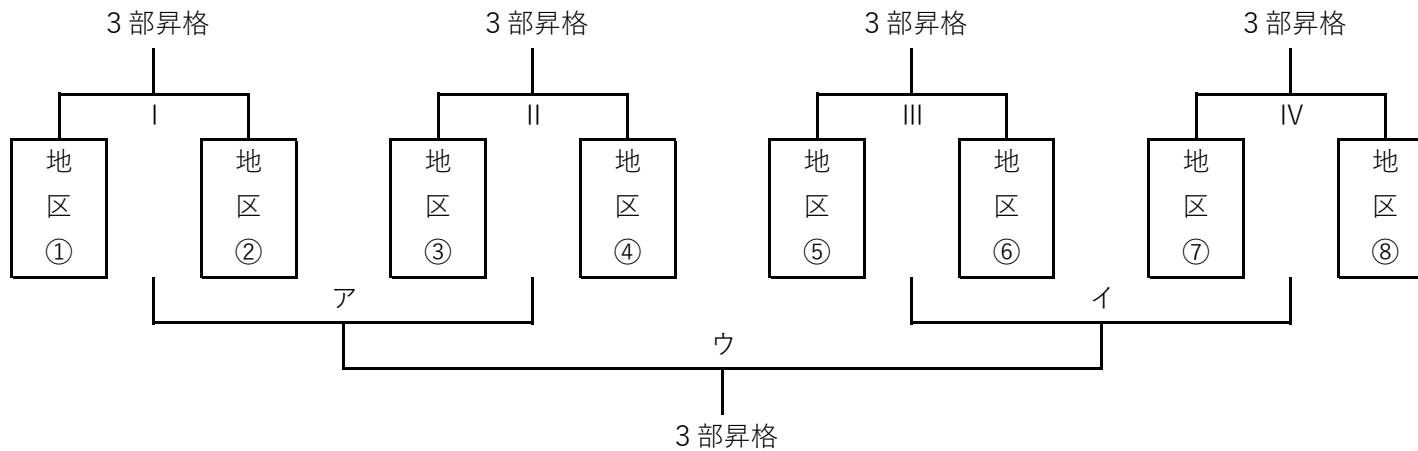

3部参入プレーオフ

4部リーグから5 or 6 チーム3部リーグへ昇格(最多参入地区より2チーム出場)

※1部リーグから東海リーグ昇格チームがある場合、6チーム3部リーグへ昇格

※1回戦勝者、3部昇格 敗者にて5・6位を決定 5位昇格or5・6位昇格

3部プレーオフ

①eisu杯出場チーム(2チーム)を決定する

北1位 vs 南2位、南1位 vs 北2位

それぞれの対戦の勝者がeisu杯出場

②上位からの降格チームと同一チームが所属する場合に残留チームを決定する

北7位 vs 南8位

勝者を3部リーグ残留とする

3部参入プレーオフ1日目 8/29(日)

I 9:30 地区① vs 地区②

II 11:15 地区③ vs 地区④

III 13:00 地区⑤ vs 地区⑥

IV 14:45 地区⑦ vs 地区⑧