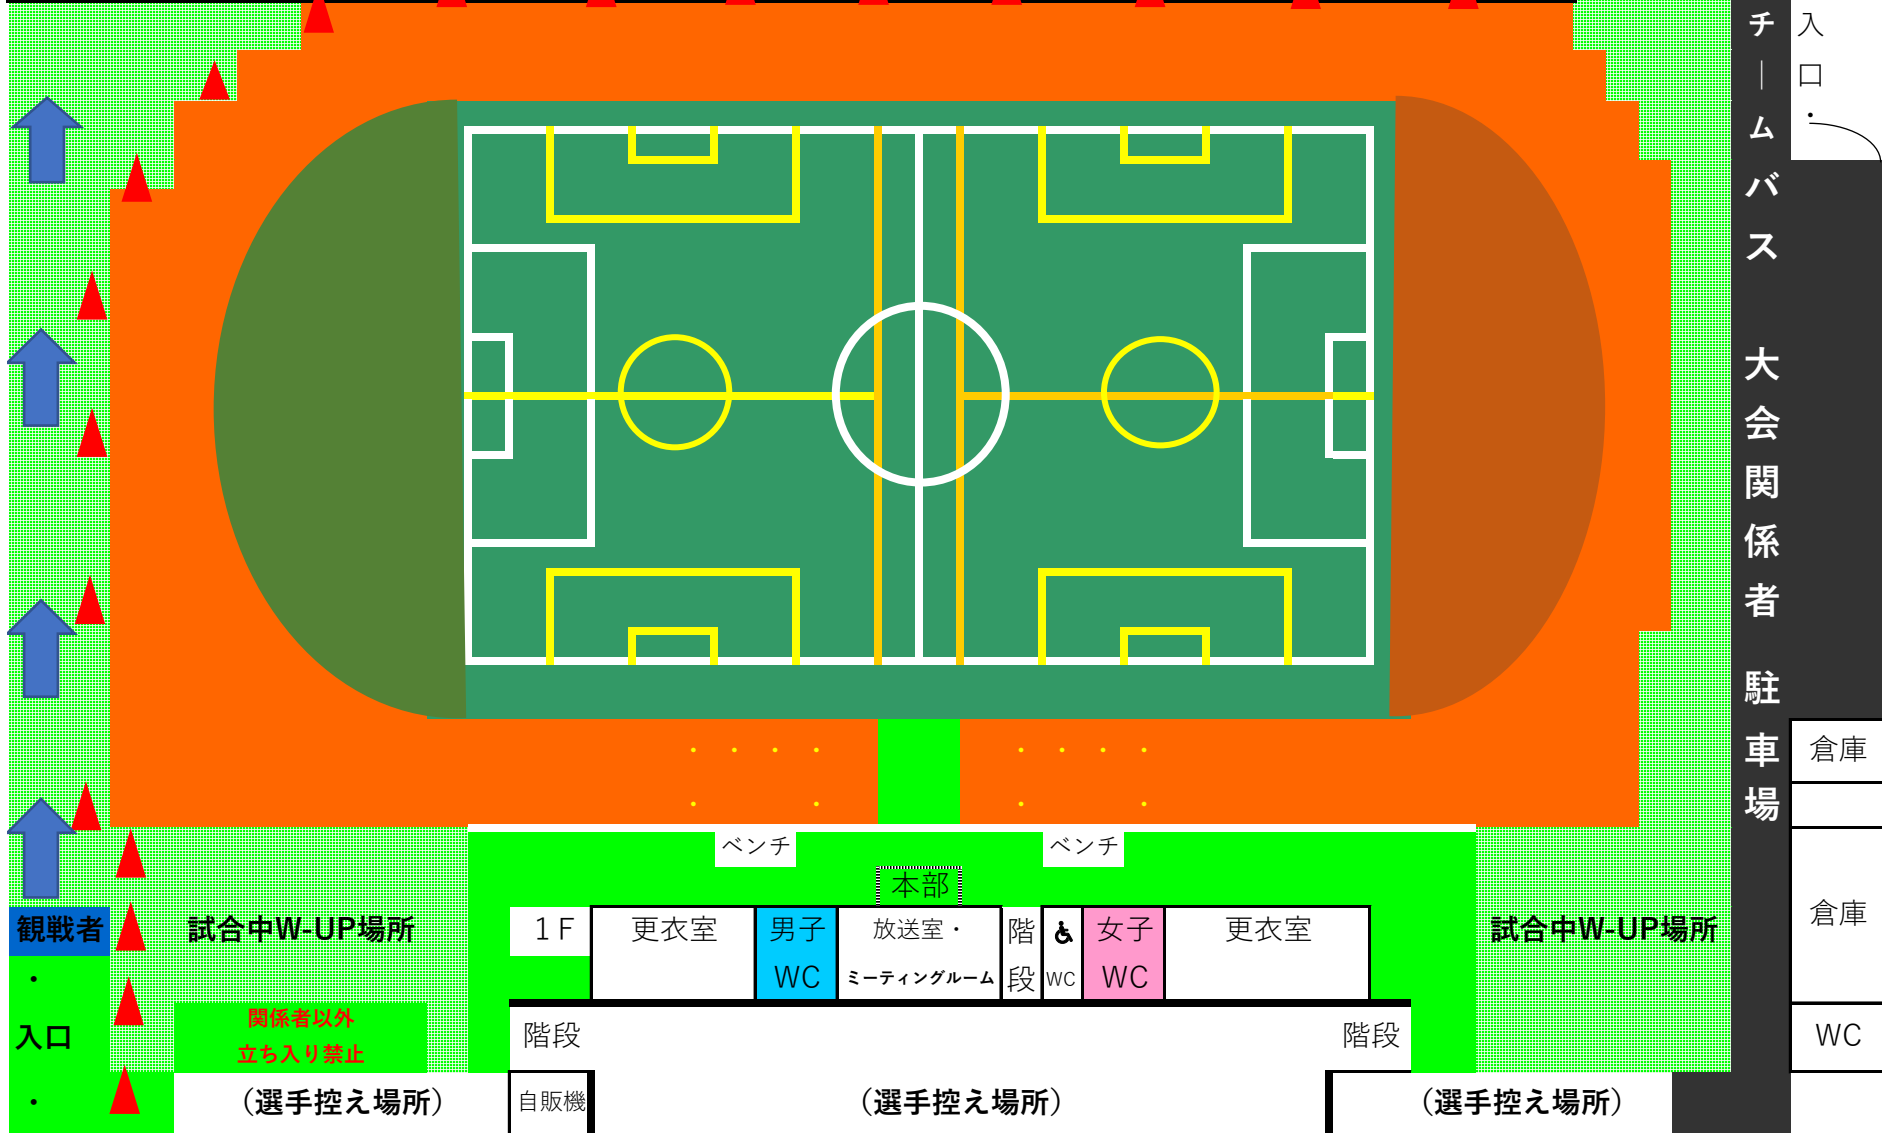

観戦場所

(必ずマスク着用の上、十分な距離をお取りください)

チームバス
大会関係者
駐車場

倉庫

倉庫

WC

進入路

観戦者入口

試合中W-UP場所

関係者以外
立ち入り禁止

(選手控え場所)

ベンチ

本部

ベンチ

1F 更衣室 男子 WC 放送室・ミーティングルーム 階段 WC 女子 WC 更衣室

階段

自販機

(選手控え場所)

(選手控え場所)