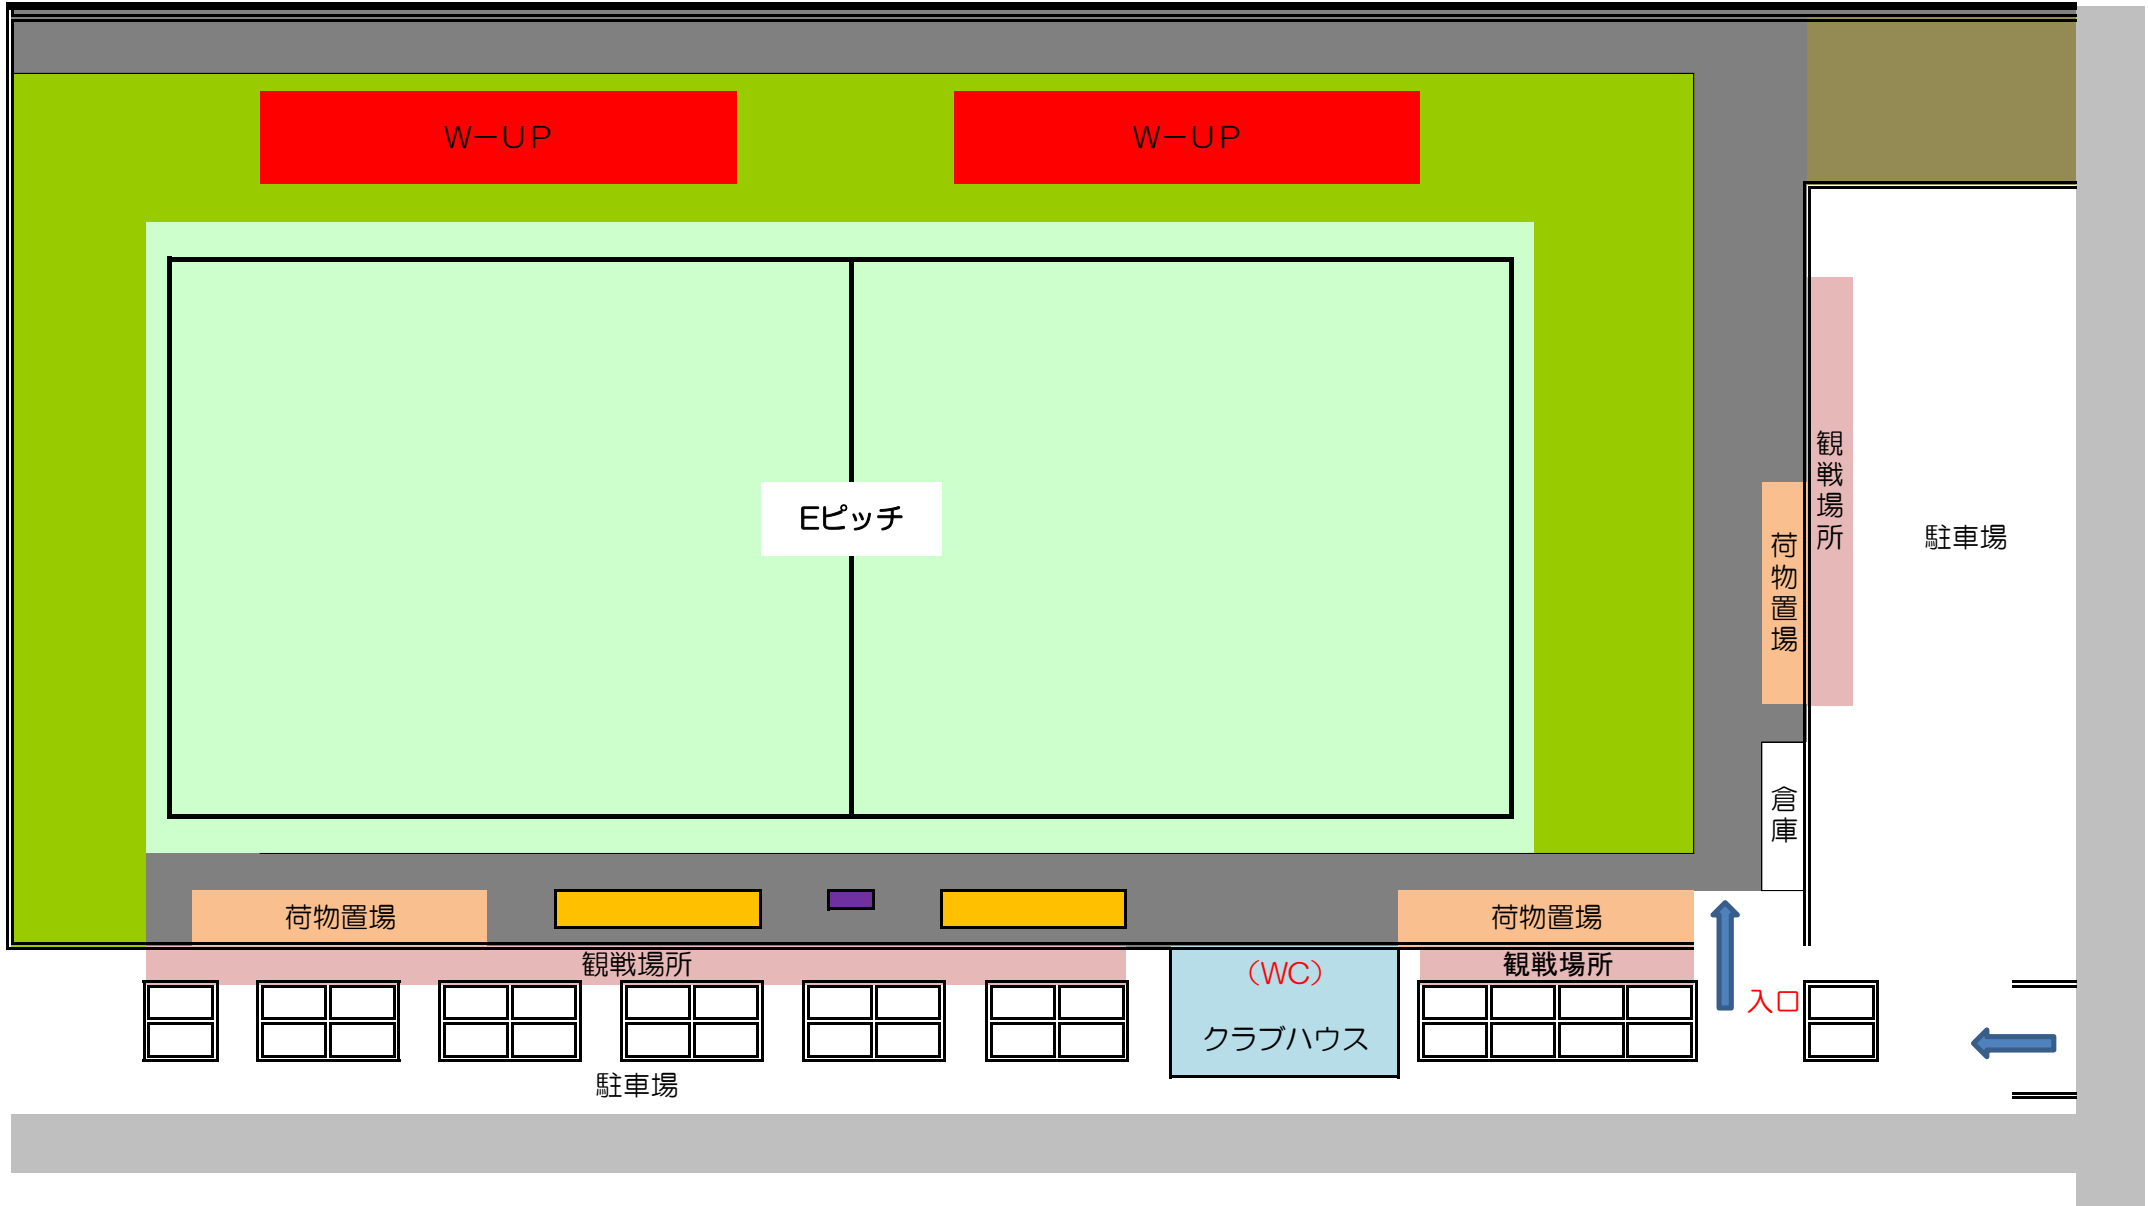

伊勢フットボールヴィレッジ Eピッチ (天然芝)

※観戦について

観戦場所 / (ネット外) 指定の場所での観戦にご協力下さい。