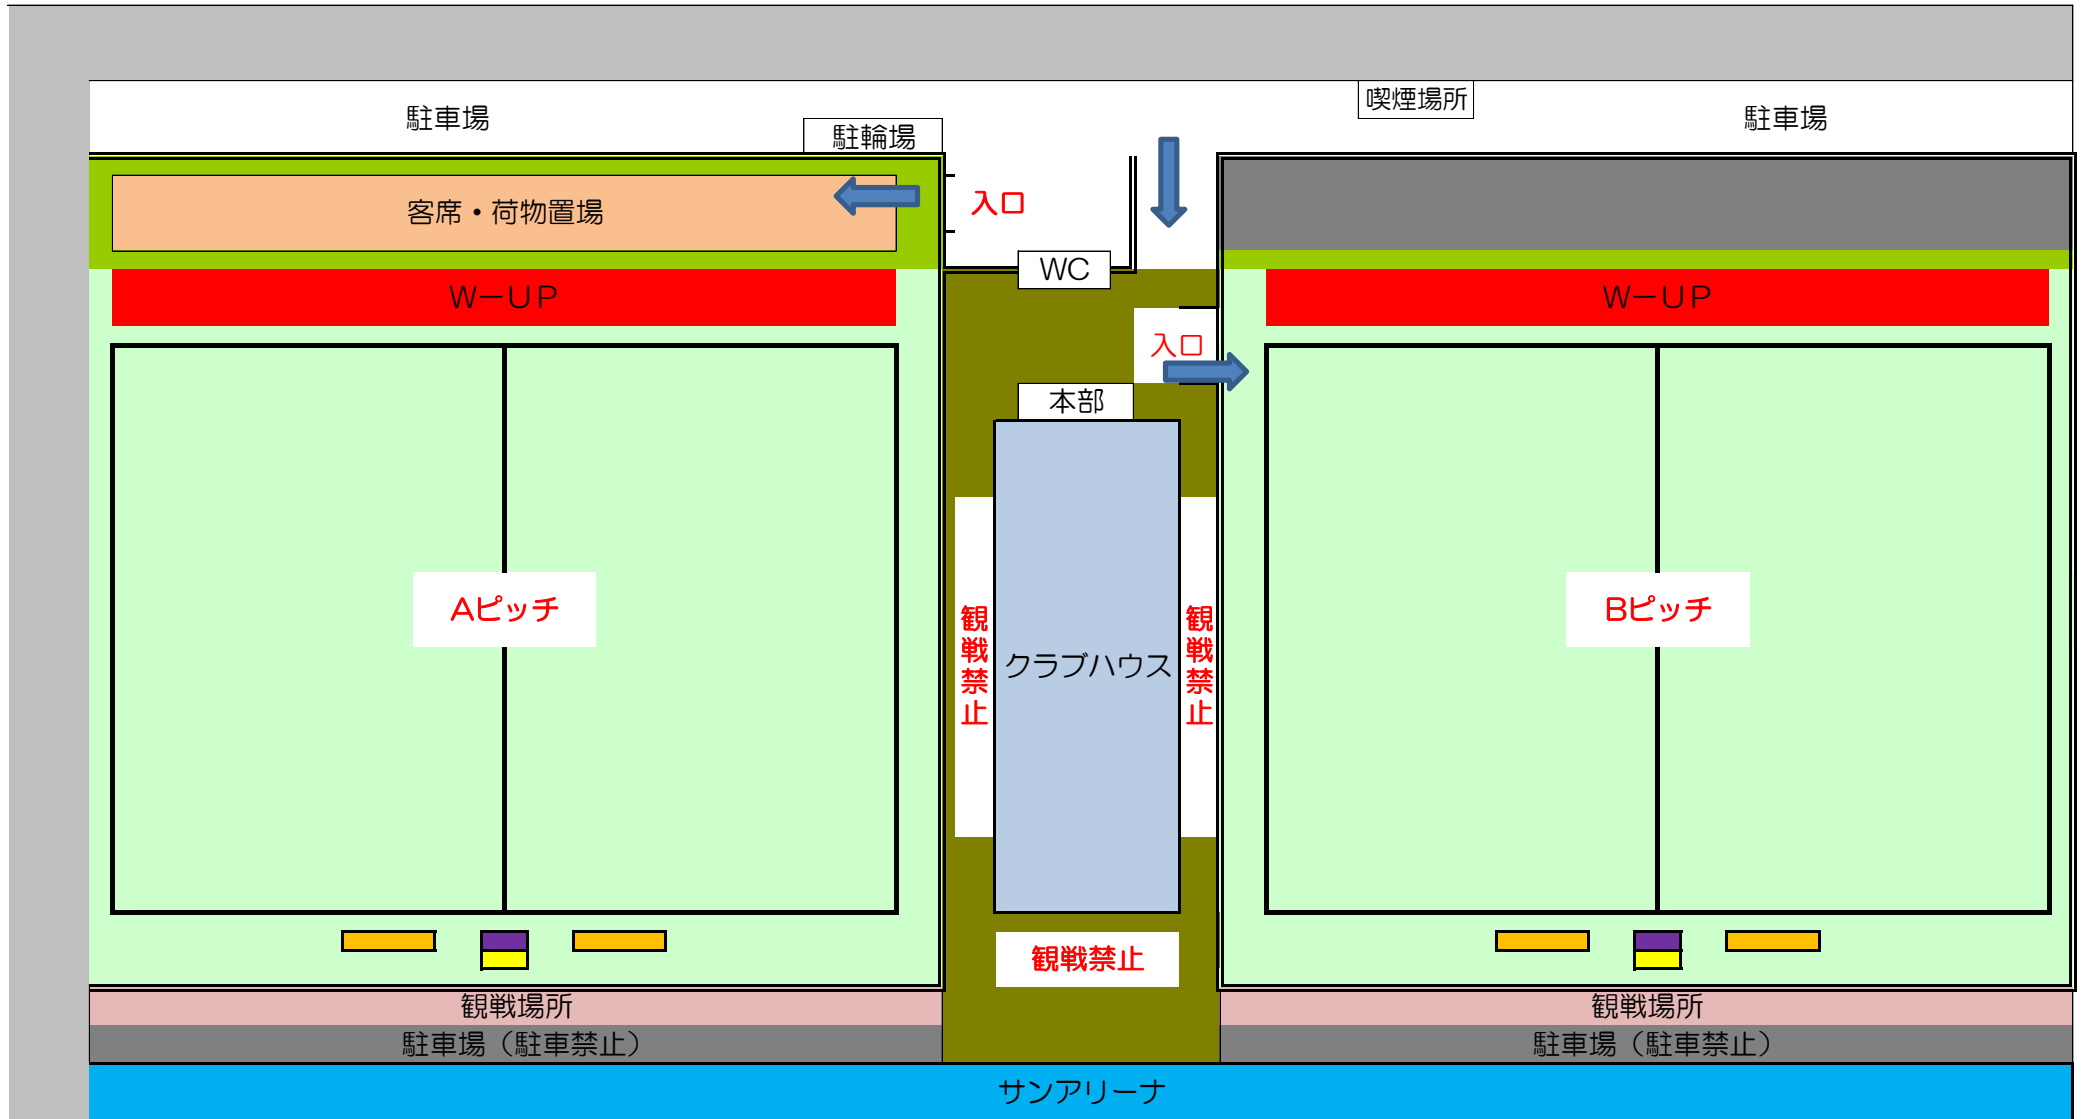

# 伊勢フットボールヴィレッジ A・Bピッチ

## ※駐車場について

サンアリーナ側の駐車場には駐車しないで下さい。

## ※観戦について

観戦場所／(ネット外) 指定の場所での観戦にご協力下さい。  
クラブハウス下での観戦は控えて下さい。